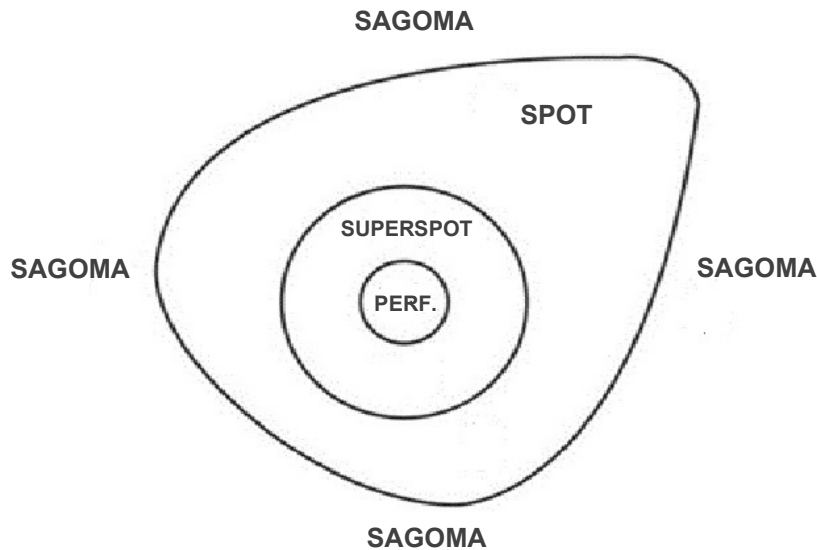

Le distanze indicate in tabella si intendono come massime.

Le corsie di tiro sono numerate dalla 1 alla 20.

Arretrata di 2 metri rispetto alla linea di tiro GIALLA si trova la "linea d'attesa"; gli arcieri in attesa del loro turno di tiro dovranno sostare dietro questa linea.

Punteggi

La suddivisione delle zone di punteggio delle sagome 3D, il loro valore e l'assegnazione dei punteggi sono così stabiliti:

Gara tipologia Round 3D (2 frecce)

Prima freccia	Perfect	11 punti
	Super Spot	10 punti
	Spot	8 punti
	Sagoma	5 punti
Seconda freccia	Perfect	11 punti
	Super Spot	10 punti
	Spot	8 punti
	Sagoma	5 punti

GARA Tipologia Trophy 3D (1 freccia)

Unica freccia	Perfect	11 punti
	Super Spot	10 punti
	Spot	8 punti
	Sagoma	5 punti

Gestione dei tiri e tempi di tiro

Le fasi di tiro e l'alternanza dei turni di tiro (A-B-C-D-E-F, etc) sono gestiti dal Direttore dei Tiri e scandite per mezzo di segnali visivi ed acustici.